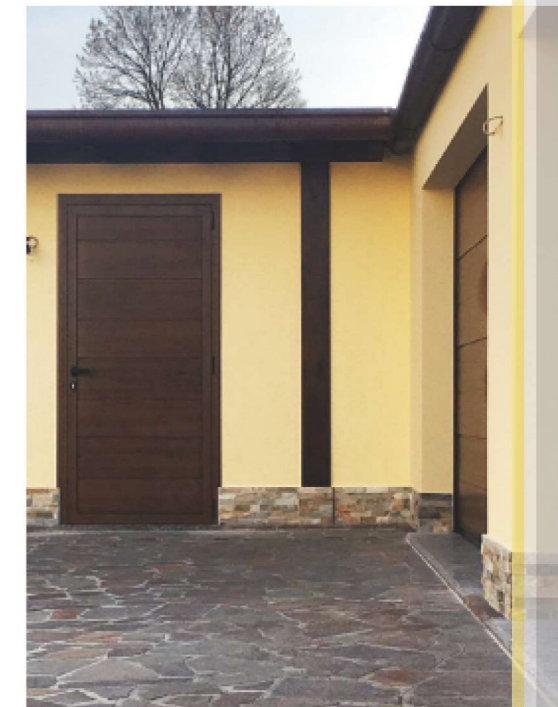

PORTA LATERALE

Possibilità di utilizzo su tutte le estetiche e modelli (Estetica Cassettata esclusa).